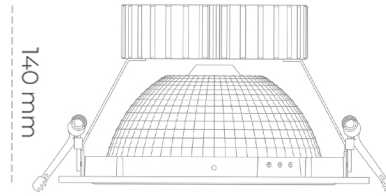

DOWNLIGHT SHERIFF Z 940 31W 55° GREY PREMIUM WHITE ON/OFF

LED	COB
Barwa światła	4000 [K] PREMIUM WHITE
CRI	90
Strumień led chip	4097 [lm]
Strumień światła z oprawy	3277 [lm]
Zasilanie systemu	31 [W]
Wydajność oprawy oświetleniowej	106 [lm/W]
Kąt świecenia	36°
Sterowanie	ON/OFF
MacAdam	3 SDCM

Downlight LED

Oprawa typu downlight przeznaczona do montażu w sufitach podwieszanych. Obudowa oprawy wykonana ze stopów aluminium. Posiada szklaną przesłonę. Dostępna w kolorze białym, czarnym oraz na zamówienie istnieje możliwość lakierowania na dowolny kolor z palety RAL. Dostępny odbłyśnik o kącie 55 stopni. Maksymalna moc lampy to 37W.

OPRAWA

Waga	1,23 [kg]
Ochronność IP , IK , klasa	IP 20, IK 3,
Kolor oprawy	GREY
Rodzaj przesłony	Glass
Napięcie zasilania	220-240V 50-60Hz

Uwaga: Wszystkie dane są wartościami typowymi. Tolerancja pomiarów +/-10%. Funkcje systemu mogą ulec zmianie wraz z ulepszeniami produktu ze względu na postęp techniczny.

OPCJE

kolor oprawy do wyboru z palety RAL - na zapytanie, możliwość sterowania mocą świecenia za pomocą systemu CASAMBI / DALI / PHASE CUT

Wygenerowano: 26.06.2024

+48 32 388 80 00

www.cora.pl
cora@cora.pl

Ulica: Ignatza Hakuby 18
41-914 Bytom, Polska