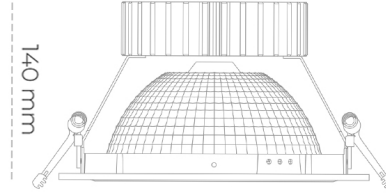

DOWNLIGHT SHERIFF Z 940 20W 55° GREY PREMIUM WHITE ON/OFF

LED	COB
Barwa światła	4000 [K] PREMIUM WHITE
CRI	90
Strumień led chip	2663 [lm]
Strumień światła z oprawy	2130 [lm]
Zasilanie systemu	20 [W]
Wydajność oprawy oświetleniowej	107 [lm/W]
Kąt świecenia	36°
Sterowanie	ON/OFF
MacAdam	3 SDCM

Downlight LED

Oprawa typu downlight przeznaczona do montażu w sufitach podwieszanych. Obudowa oprawy wykonana ze stopów aluminium. Posiada szklaną przesłonę. Dostępna w kolorze białym, czarnym oraz na zamówienie istnieje możliwość lakierowania na dowolny kolor z palety RAL. Dostępny odbłyśnik o kącie 55 stopni. Maksymalna moc lampy to 37W.

OPRAWA

Waga	1,23 [kg]
Ochronność IP , IK , klasa	IP 20, IK 3,
Kolor oprawy	GREY
Rodzaj przesłony	Glass
Napięcie zasilania	220-240V 50-60Hz

Uwaga: Wszystkie dane są wartościami typowymi. Tolerancja pomiarów +/-10%. Funkcje systemu mogą ulec zmianie wraz z ulepszeniami produktu ze względu na postęp techniczny.

OPCJE

kolor oprawy do wyboru z palety RAL - na zapytanie, możliwość sterowania mocą świecenia za pomocą systemu CASAMBI / DALI / PHASE CUT

Wygenerowano: 29.06.2024

+48 32 388 80 00

www.cora.pl
cora@cora.pl

Ulica: Ignatza Hakuby 18
41-914 Bytom, Polska