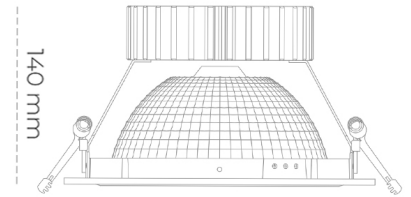

DOWNLIGHT SHERIFF Z 930 27W 55° GREY PREMIUM COLOR ON/OFF

Ø210mm

Ø225 mm

LED	COB
Barwa światła	3000 [K] PREMIUM COLOR
CRI	90
Strumień led chip	2960 [lm]
Strumień światła z oprawy	2368 [lm]
Zasilanie systemu	27 [W]
Wydajność oprawy oświetleniowej	88 [lm/W]
Kąt świecenia	ON/OFF
Sterowanie	3 SDCM
MacAdam	

Downlight LED

Oprawa typu downlight przeznaczona do montażu w sufitach podwieszanych. Obudowa oprawy wykonana ze stopów aluminium. Posiada szklaną przesłonę. Dostępna w kolorze białym, czarnym oraz na zamówienie istnieje możliwość lakierowania na dowolny kolor z palety RAL. Dostępny odbłyśnik o kącie 55 stopni. Maksymalna moc lampy to 37W.

OPRAWA

Waga	1,23 [kg]
Ochronność IP , IK , klasa	IP 20, IK 3,
Kolor oprawy	BLACK
Rodzaj przesłony	Glass
Napięcie zasilania	220-240V 50-60Hz

Uwaga: Wszystkie dane są wartościami typowymi. Tolerancja pomiarów +/-10%. Funkcje systemu mogą ulec zmianie wraz z ulepszeniami produktu ze względu na postęp techniczny.

OPCJE

kolor oprawy do wyboru z palety RAL - na zapytanie, możliwość sterowania mocą świecenia za pomocą systemu CASAMBI / DALI / PHASE CUT

Wygenerowano: 17.09.2024