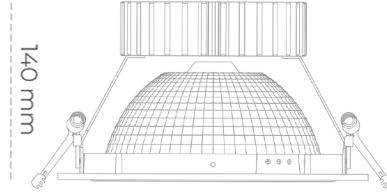

DOWNLIGHT SHERIFF Z 930 25W 55° GREY CRI97 ON/OFF

LED	COB
Barwa światła	3000 [K] CRI97
CRI	90
Strumień led chip	2797 [lm]
Strumień światła z oprawy	2237 [lm]
Zasilanie systemu	25 [W]
Wydajność oprawy oświetleniowej	89 [lm/W]
Kąt świecenia	36°
Sterowanie	ON/OFF
MacAdam	3 SDCM

Downlight LED

Oprawa typu downlight przeznaczona do montażu w sufitach podwieszanych. Obudowa oprawy wykonana ze stopów aluminium. Posiada szklaną przesłonę. Dostępna w kolorze białym, czarnym oraz na zamówienie istnieje możliwość lakierowania na dowolny kolor z palety RAL. Dostępny odbłyśnik o kącie 55 stopni. Maksymalna moc lampy to 37W.

OPRAWA

Waga	1,23 [kg]
Ochronność IP , IK , klasa	IP 20, IK 3,
Kolor oprawy	GREY
Rodzaj przesłony	Glass
Napięcie zasilania	220-240V 50-60Hz

Uwaga: Wszystkie dane są wartościami typowymi. Tolerancja pomiarów +/-10%. Funkcje systemu mogą ulec zmianie wraz z ulepszeniami produktu ze względu na postęp techniczny.

OPCJE

kolor oprawy do wyboru z palety RAL - na zapytanie, możliwość sterowania mocą świecenia za pomocą systemu CASAMBI / DALI / PHASE CUT

Wygenerowano: 16.07.2024

+48 32 388 80 00

www.cora.pl
cora@cora.pl

Ulica: Ignatza Hakuby 18
41-914 Bytom, Polska