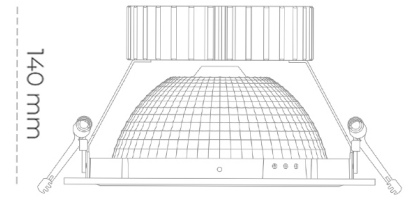

DOWNLIGHT SHERIFF Z 930 23W 55° GREY CRI97 ON/OFF

LED	COB
Barwa światła	3000 [K] CRI97
CRI	90
Strumień led chip	2601 [lm]
Strumień światła z oprawy	2080 [lm]
Zasilanie systemu	23 [W]
Wydajność oprawy oświetleniowej	90 [lm/W]
Kąt świecenia	ON/OFF
Sterowanie	3 SDCM
MacAdam	

Downlight LED

Oprawa typu downlight przeznaczona do montażu w sufitach podwieszanych. Obudowa oprawy wykonana ze stopów aluminium. Posiada szklaną przesłonę. Dostępna w kolorze białym, czarnym oraz na zamówienie istnieje możliwość lakierowania na dowolny kolor z palety RAL. Dostępny odbłyśnik o kącie 55 stopni. Maksymalna moc lampy to 37W.

OPRAWA

Waga	1,23 [kg]
Ochronność IP , IK , klasa	IP 20, IK 3,
Kolor oprawy	BLACK
Rodzaj przesłony	Glass
Napięcie zasilania	220-240V 50-60Hz

Uwaga: Wszystkie dane są wartościami typowymi. Tolerancja pomiarów +/-10%. Funkcje systemu mogą ulec zmianie wraz z ulepszeniami produktu ze względu na postęp techniczny.

OPCJE

kolor oprawy do wyboru z palety RAL - na zapytanie, możliwość sterowania mocą świecenia za pomocą systemu CASAMBI / DALI / PHASE CUT

Wygenerowano: 17.09.2024