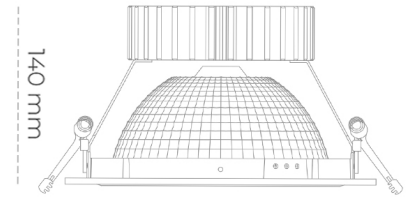

DOWNLIGHT SHERIFF Z 930 19W 55° GREY CRI97 ON/OFF

LED	COB
Barwa światła	3000 [K] CRI97
CRI	90
Strumień led chip	2199 [lm]
Strumień światła z oprawy	1759 [lm]
Zasilanie systemu	19 [W]
Wydajność oprawy oświetleniowej	93 [lm/W]
Kąt świecenia	ON/OFF
Sterowanie	3 SDCM
MacAdam	

Downlight LED

Oprawa typu downlight przeznaczona do montażu w sufitach podwieszanych. Obudowa oprawy wykonana ze stopów aluminium. Posiada szklaną przesłonę. Dostępna w kolorze białym, czarnym oraz na zamówienie istnieje możliwość lakierowania na dowolny kolor z palety RAL. Dostępny odbłyśnik o kącie 55 stopni. Maksymalna moc lampy to 37W.

OPRAWA

Waga	1,23 [kg]
Ochronność IP , IK , klasa	IP 20, IK 3,
Kolor oprawy	BLACK
Rodzaj przesłony	Glass
Napięcie zasilania	220-240V 50-60Hz

Uwaga: Wszystkie dane są wartościami typowymi. Tolerancja pomiarów +/-10%. Funkcje systemu mogą ulec zmianie wraz z ulepszeniami produktu ze względu na postęp techniczny.

OPCJE

kolor oprawy do wyboru z palety RAL - na zapytanie, możliwość sterowania mocą świecenia za pomocą systemu CASAMBI / DALI / PHASE CUT

Wygenerowano: 17.09.2024