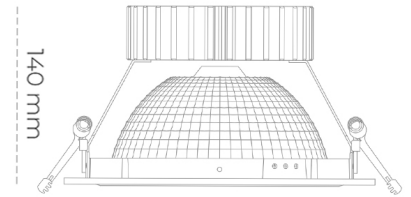

DOWNLIGHT SHERIFF Z 935 37W 55° GREY PREMIUM WHITE ON/OFF

Ø210mm

Ø225 mm

LED	COB
Barwa światła	3500 [K] PREMIUM WHITE
CRI	90
Strumień led chip	4038 [lm]
Strumień światła z oprawy	3230 [lm]
Zasilanie systemu	37 [W]
Wydajność oprawy oświetleniowej	87 [lm/W]
Kąt świecenia	ON/OFF
Sterowanie	3 SDCM
MacAdam	

Downlight LED

Oprawa typu downlight przeznaczona do montażu w sufitach podwieszanych. Obudowa oprawy wykonana ze stopów aluminium. Posiada szklaną przesłonę. Dostępna w kolorze białym, czarnym oraz na zamówienie istnieje możliwość lakierowania na dowolny kolor z palety RAL. Dostępny odbłyśnik o kącie 55 stopni. Maksymalna moc lampy to 37W.

OPRAWA

Waga	1,23 [kg]
Ochronność IP , IK , klasa	IP 20, IK 3,
Kolor oprawy	BLACK
Rodzaj przesłony	Glass
Napięcie zasilania	220-240V 50-60Hz

Uwaga: Wszystkie dane są wartościami typowymi. Tolerancja pomiarów +/-10%. Funkcje systemu mogą ulec zmianie wraz z ulepszeniami produktu ze względu na postęp techniczny.

OPCJE

kolor oprawy do wyboru z palety RAL - na zapytanie, możliwość sterowania mocą świecenia za pomocą systemu CASAMBI / DALI / PHASE CUT

Wygenerowano: 17.09.2024