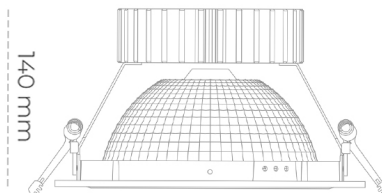

DOWNLIGHT SHERIFF Z 935 31W 55° GREY PREMIUM WHITE ON/OFF

LED	COB
Barwa światła	3500 [K] PREMIUM WHITE
CRI	90
Strumień led chip	4038 [lm]
Strumień światła z oprawy	3230 [lm]
Zasilanie systemu	31 [W]
Wydajność oprawy oświetleniowej	104 [lm/W]
Kąt świecenia	36°
Sterowanie	ON/OFF
MacAdam	3 SDCM

Downlight LED

Oprawa typu downlight przeznaczona do montażu w sufitach podwieszanych. Obudowa oprawy wykonana ze stopów aluminium. Posiada szklaną przesłonę. Dostępna w kolorze białym, czarnym oraz na zamówienie istnieje możliwość lakierowania na dowolny kolor z palety RAL. Dostępny odbłyśnik o kącie 55 stopni. Maksymalna moc lampy to 37W.

OPRAWA

Waga	1,23 [kg]
Ochronność IP , IK , klasa	IP 20, IK 3,
Kolor oprawy	GREY
Rodzaj przesłony	Glass
Napięcie zasilania	220-240V 50-60Hz

Uwaga: Wszystkie dane są wartościami typowymi. Tolerancja pomiarów +/-10%. Funkcje systemu mogą ulec zmianie wraz z ulepszeniami produktu ze względu na postęp techniczny.

OPCJE

kolor oprawy do wyboru z palety RAL - na zapytanie, możliwość sterowania mocą świecenia za pomocą systemu CASAMBI / DALI / PHASE CUT

Wygenerowano: 16.07.2024

+48 32 388 80 00

www.cora.pl
cora@cora.pl

Ulica: Ignatza Hakuby 18
41-914 Bytom, Polska