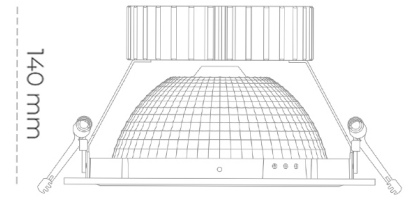

DOWNLIGHT SHERIFF Z 935 27W 55° GREY PREMIUM WHITE ON/OFF

Ø210mm

Ø225 mm

LED	COB
Barwa światła	3500 [K] PREMIUM WHITE
CRI	90
Strumień led chip	4038 [lm]
Strumień światła z oprawy	3230 [lm]
Zasilanie systemu	27 [W]
Wydajność oprawy oświetleniowej	120 [lm/W]
Kąt świecenia	ON/OFF
Sterowanie	3 SDCM
MacAdam	

Downlight LED

Oprawa typu downlight przeznaczona do montażu w sufitach podwieszanych. Obudowa oprawy wykonana ze stopów aluminium. Posiada szklaną przesłonę. Dostępna w kolorze białym, czarnym oraz na zamówienie istnieje możliwość lakierowania na dowolny kolor z palety RAL. Dostępny odbłyśnik o kącie 55 stopni. Maksymalna moc lampy to 37W.

OPRAWA

Waga	1,23 [kg]
Ochronność IP , IK , klasa	IP 20, IK 3,
Kolor oprawy	BLACK
Rodzaj przesłony	Glass
Napięcie zasilania	220-240V 50-60Hz

Uwaga: Wszystkie dane są wartościami typowymi. Tolerancja pomiarów +/-10%. Funkcje systemu mogą ulec zmianie wraz z ulepszeniami produktu ze względu na postęp techniczny.

OPCJE

kolor oprawy do wyboru z palety RAL - na zapytanie, możliwość sterowania mocą świecenia za pomocą systemu CASAMBI / DALI / PHASE CUT

Wygenerowano: 17.09.2024

+48 32 388 80 00

www.cora.pl
cora@cora.pl

Ulica Hutnicza Hakuby 18
41-911 Łubowice, Polska