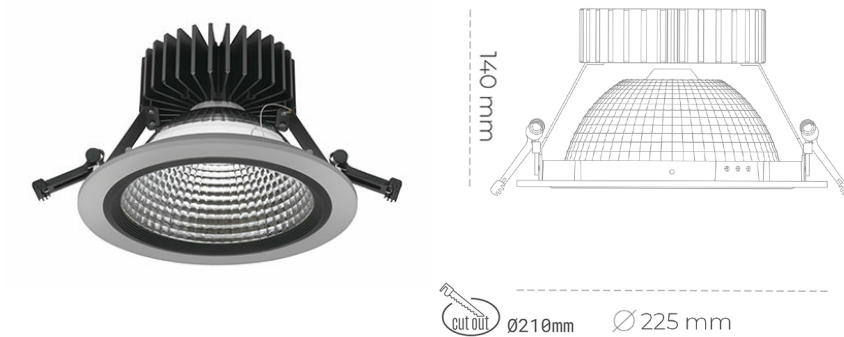

DOWNLIGHT SHERIFF Z 935 25W 55° GREY PREMIUM WHITE ON/OFF

LED	COB
Barwa światła	3500 [K] PREMIUM WHITE
CRI	90
Strumień led chip	3777 [lm]
Strumień światła z oprawy	3021 [lm]
Zasilanie systemu	25 [W]
Wydajność oprawy oświetleniowej	121 [lm/W]
Kąt świecenia	36°
Sterowanie	ON/OFF
MacAdam	3 SDCM

Downlight LED

Oprawa typu downlight przeznaczona do montażu w sufitach podwieszanych. Obudowa oprawy wykonana ze stopów aluminium. Posiada szklaną przesłonę. Dostępna w kolorze białym, czarnym oraz na zamówienie istnieje możliwość lakierowania na dowolny kolor z palety RAL. Dostępny odbłyśnik o kącie 55 stopni. Maksymalna moc lampy to 37W.

OPRAWA

Waga	1,23 [kg]
Ochronność IP , IK , klasa	IP 20, IK 3,
Kolor oprawy	GREY
Rodzaj przesłony	Glass
Napięcie zasilania	220-240V 50-60Hz

Uwaga: Wszystkie dane są wartościami typowymi. Tolerancja pomiarów +/-10%. Funkcje systemu mogą ulec zmianie wraz z ulepszeniami produktu ze względu na postęp techniczny.

OPCJE

kolor oprawy do wyboru z palety RAL - na zapytanie, możliwość sterowania mocą świecenia za pomocą systemu CASAMBI / DALI / PHASE CUT

Wygenerowano: 26.06.2024

+48 32 388 80 00

www.cora.pl
cora@cora.pl

Ulica: Ignatza Hakuby 18
41-914 Bytom, Polska