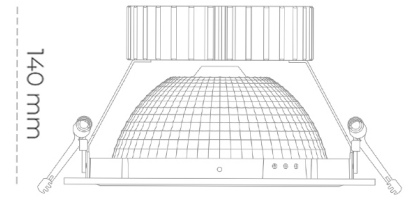

DOWNLIGHT SHERIFF Z 935 25W 55° GREY PREMIUM WHITE ON/OFF

Ø210mm

Ø225 mm

LED	COB
Barwa światła	3500 [K] PREMIUM WHITE
CRI	90
Strumień led chip	3777 [lm]
Strumień światła z oprawy	3021 [lm]
Zasilanie systemu	25 [W]
Wydajność oprawy oświetleniowej	121 [lm/W]
Kąt świecenia	ON/OFF
Sterowanie	3 SDCM
MacAdam	

Downlight LED

Oprawa typu downlight przeznaczona do montażu w sufitach podwieszanych. Obudowa oprawy wykonana ze stopów aluminium. Posiada szklaną przesłonę. Dostępna w kolorze białym, czarnym oraz na zamówienie istnieje możliwość lakierowania na dowolny kolor z palety RAL. Dostępny odbłyśnik o kącie 55 stopni. Maksymalna moc lampy to 37W.

OPRAWA

Waga	1,23 [kg]
Ochronność IP , IK , klasa	IP 20, IK 3,
Kolor oprawy	BLACK
Rodzaj przesłony	Glass
Napięcie zasilania	220-240V 50-60Hz

Uwaga: Wszystkie dane są wartościami typowymi. Tolerancja pomiarów +/-10%. Funkcje systemu mogą ulec zmianie wraz z ulepszeniami produktu ze względu na postęp techniczny.

OPCJE

kolor oprawy do wyboru z palety RAL - na zapytanie, możliwość sterowania mocą świecenia za pomocą systemu CASAMBI / DALI / PHASE CUT

Wygenerowano: 17.09.2024