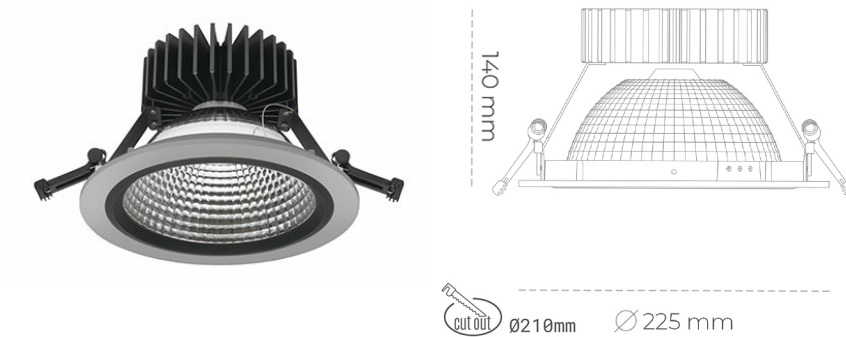

DOWNLIGHT SHERIFF Z 935 20W 55° GREY PREMIUM WHITE ON/OFF

LED	COB
Barwa światła	3500 [K] PREMIUM WHITE
CRI	90
Strumień led chip	2973 [lm]
Strumień światła z oprawy	2378 [lm]
Zasilanie systemu	20 [W]
Wydajność oprawy oświetleniowej	119 [lm/W]
Kąt świecenia	36°
Sterowanie	ON/OFF
MacAdam	3 SDCM

Downlight LED

Oprawa typu downlight przeznaczona do montażu w sufitach podwieszanych. Obudowa oprawy wykonana ze stopów aluminium. Posiada szklaną przesłonę. Dostępna w kolorze białym, czarnym oraz na zamówienie istnieje możliwość lakierowania na dowolny kolor z palety RAL. Dostępny odbłyśnik o kącie 55 stopni. Maksymalna moc lampy to 37W.

OPRAWA

Waga	1,23 [kg]
Ochronność IP , IK , klasa	IP 20, IK 3,
Kolor oprawy	GREY
Rodzaj przesłony	Glass
Napięcie zasilania	220-240V 50-60Hz

Uwaga: Wszystkie dane są wartościami typowymi. Tolerancja pomiarów +/-10%. Funkcje systemu mogą ulec zmianie wraz z ulepszeniami produktu ze względu na postęp techniczny.

OPCJE

kolor oprawy do wyboru z palety RAL - na zapytanie, możliwość sterowania mocą świecenia za pomocą systemu CASAMBI / DALI / PHASE CUT

Wygenerowano: 26.06.2024

+48 32 388 80 00

www.cora.pl
cora@cora.pl

Ulica: Ignatza Hakuby 18
41-914 Bytom, Polska