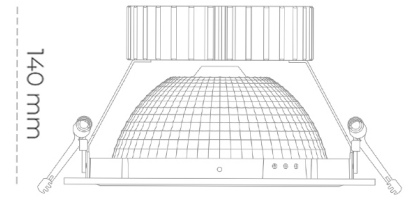

DOWNLIGHT SHERIFF Z 935 14W 55° GREY PREMIUM WHITE ON/OFF

LED	COB
Barwa światła	3500 [K] PREMIUM WHITE
CRI	90
Strumień led chip	2131 [lm]
Strumień światła z oprawy	1704 [lm]
Zasilanie systemu	14 [W]
Wydajność oprawy oświetleniowej	122 [lm/W]
Kąt świecenia	ON/OFF
Sterowanie	3 SDCM
MacAdam	

Downlight LED

Oprawa typu downlight przeznaczona do montażu w sufitach podwieszanych. Obudowa oprawy wykonana ze stopów aluminium. Posiada szklaną przesłonę. Dostępna w kolorze białym, czarnym oraz na zamówienie istnieje możliwość lakierowania na dowolny kolor z palety RAL. Dostępny odbłyśnik o kącie 55 stopni. Maksymalna moc lampy to 37W.

OPRAWA

Waga	1,23 [kg]
Ochronność IP , IK , klasa	IP 20, IK 3,
Kolor oprawy	BLACK
Rodzaj przesłony	Glass
Napięcie zasilania	220-240V 50-60Hz

Uwaga: Wszystkie dane są wartościami typowymi. Tolerancja pomiarów +/-10%. Funkcje systemu mogą ulec zmianie wraz z ulepszeniami produktu ze względu na postęp techniczny.

OPCJE

kolor oprawy do wyboru z palety RAL - na zapytanie, możliwość sterowania mocą świecenia za pomocą systemu CASAMBI / DALI / PHASE CUT

Wygenerowano: 17.09.2024