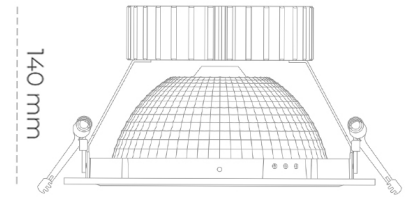

DOWNLIGHT SHERIFF Z 957 27W 55° GREY SPECIAL ON/OFF

Ø210mm

Ø225 mm

LED	COB
Barwa światła	5700 [K] SPECIAL
CRI	90
Strumień led chip	3484 [lm]
Strumień światła z oprawy	2787 [lm]
Zasilanie systemu	27 [W]
Wydajność oprawy oświetleniowej	103 [lm/W]
Kąt świecenia	ON/OFF
Sterowanie	3 SDCM
MacAdam	

Downlight LED

Oprawa typu downlight przeznaczona do montażu w sufitach podwieszanych. Obudowa oprawy wykonana ze stopów aluminium. Posiada szklaną przesłonę. Dostępna w kolorze białym, czarnym oraz na zamówienie istnieje możliwość lakierowania na dowolny kolor z palety RAL. Dostępny odbłyśnik o kącie 55 stopni. Maksymalna moc lampy to 37W.

OPRAWA

Waga	1,23 [kg]
Ochronność IP , IK , klasa	IP 20, IK 3,
Kolor oprawy	BLACK
Rodzaj przesłony	Glass
Napięcie zasilania	220-240V 50-60Hz

Uwaga: Wszystkie dane są wartościami typowymi. Tolerancja pomiarów +/-10%. Funkcje systemu mogą ulec zmianie wraz z ulepszeniami produktu ze względu na postęp techniczny.

OPCJE

kolor oprawy do wyboru z palety RAL - na zapytanie, możliwość sterowania mocą świecenia za pomocą systemu CASAMBI / DALI / PHASE CUT

Wygenerowano: 17.09.2024

+48 32 388 80 00

www.cora.pl
cora@cora.pl

Ulica Hutnicza Hakuby 18
41-911 Łubowice, Polska