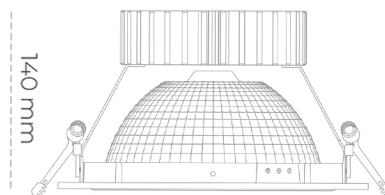

DOWNLIGHT SHERIFF Z 942 37W 55° GREY MEAT WHITE ON/OFF

LED	COB
Barwa światła	4200 [K] MEAT WHITE
CRI	90
Strumień led chip	3539 [lm]
Strumień światła z oprawy	2831 [lm]
Zasilanie systemu	37 [W]
Wydajność oprawy oświetleniowej	77 [lm/W]
Kąt świecenia	36°
Sterowanie	ON/OFF
MacAdam	3 SDCM

Downlight LED

Oprawa typu downlight przeznaczona do montażu w sufitach podwieszanych. Obudowa oprawy wykonana ze stopów aluminium. Posiada szklaną przesłonę. Dostępna w kolorze białym, czarnym oraz na zamówienie istnieje możliwość lakierowania na dowolny kolor z palety RAL. Dostępny odbłyśnik o kącie 55 stopni. Maksymalna moc lampy to 37W.

OPRAWA

Waga	1,23 [kg]
Ochronność IP , IK , klasa	IP 20, IK 3,
Kolor oprawy	GREY
Rodzaj przesłony	Glass
Napięcie zasilania	220-240V 50-60Hz

Uwaga: Wszystkie dane są wartościami typowymi. Tolerancja pomiarów +/-10%. Funkcje systemu mogą ulec zmianie wraz z ulepszeniami produktu ze względu na postęp techniczny.

OPCJE

kolor oprawy do wyboru z palety RAL - na zapytanie, możliwość sterowania mocą świecenia za pomocą systemu CASAMBI / DALI / PHASE CUT

Wygenerowano: 26.06.2024

+48 32 388 80 00

www.cora.pl
cora@cora.pl

Ulica: Ignatza Hakuby 18
41-914 Bytom, Polska