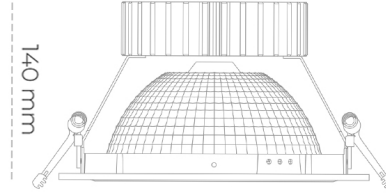

DOWNLIGHT SHERIFF Z 942 10W 55° GREY MEAT WHITE ON/OFF

LED	COB
Barwa światła	4200 [K] MEAT WHITE
CRI	90
Strumień led chip	1023 [lm]
Strumień światła z oprawy	818 [lm]
Zasilanie systemu	10 [W]
Wydajność oprawy oświetleniowej	82 [lm/W]
Kąt świecenia	36°
Sterowanie	ON/OFF
MacAdam	3 SDCM

Downlight LED

Oprawa typu downlight przeznaczona do montażu w sufitach podwieszanych. Obudowa oprawy wykonana ze stopów aluminium. Posiada szklaną przesłonę. Dostępna w kolorze białym, czarnym oraz na zamówienie istnieje możliwość lakierowania na dowolny kolor z palety RAL. Dostępny odbłyśnik o kącie 55 stopni. Maksymalna moc lampy to 37W.

OPRAWA

Waga	1,23 [kg]
Ochronność IP , IK , klasa	IP 20, IK 3,
Kolor oprawy	GREY
Rodzaj przesłony	Glass
Napięcie zasilania	220-240V 50-60Hz

Uwaga: Wszystkie dane są wartościami typowymi. Tolerancja pomiarów +/-10%. Funkcje systemu mogą ulec zmianie wraz z ulepszeniami produktu ze względu na postęp techniczny.

OPCJE

kolor oprawy do wyboru z palety RAL - na zapytanie, możliwość sterowania mocą świecenia za pomocą systemu CASAMBI / DALI / PHASE CUT

Wygenerowano: 26.06.2024

+48 32 388 80 00

www.cora.pl
cora@cora.pl

Ulica: Ignatza Hakuby 18
41-914 Bytom, Polska