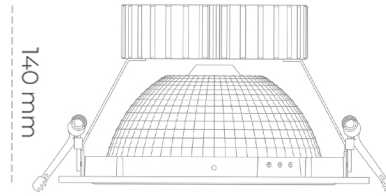

DOWNLIGHT SHERIFF Z 940 36W 55° GREY HI EFFICIENT ON/OFF

Ø210mm

Ø225 mm

LED	COB
Barwa światła	4000 [K] HI EFFICIENT
CRI	90
Strumień led chip	5811 [lm]
Strumień światła z oprawy	4648 [lm]
Zasilanie systemu	36 [W]
Wydajność oprawy oświetleniowej	129 [lm/W]
Kąt świecenia	36°
Sterowanie	ON/OFF
MacAdam	3 SDCM

Downlight LED

Oprawa typu downlight przeznaczona do montażu w sufitach podwieszanych. Obudowa oprawy wykonana ze stopów aluminium. Posiada szklaną przesłonę. Dostępna w kolorze białym, czarnym oraz na zamówienie istnieje możliwość lakierowania na dowolny kolor z palety RAL. Dostępny odbłyśnik o kącie 55 stopni. Maksymalna moc lampy to 37W.

OPRAWA

Waga	1,23 [kg]
Ochronność IP , IK , klasa	IP 20, IK 3,
Kolor oprawy	GREY
Rodzaj przesłony	Glass
Napięcie zasilania	220-240V 50-60Hz

Uwaga: Wszystkie dane są wartościami typowymi. Tolerancja pomiarów +/-10%. Funkcje systemu mogą ulec zmianie wraz z ulepszeniami produktu ze względu na postęp techniczny.

OPCJE

kolor oprawy do wyboru z palety RAL - na zapytanie, możliwość sterowania mocą świecenia za pomocą systemu CASAMBI / DALI / PHASE CUT

Wygenerowano: 26.06.2024

+48 32 388 80 00

www.cora.pl
cora@cora.pl

Ulica: Ignatza Hakuby 18
41-914 Bytom, Polska