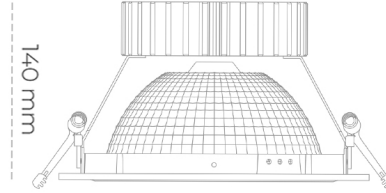

DOWNLIGHT SHERIFF Z 940 34W 55° GREY HI EFFICIENT ON/OFF

LED	COB
Barwa światła	4000 [K] HI EFFICIENT
CRI	90
Strumień led chip	5532 [lm]
Strumień światła z oprawy	4425 [lm]
Zasilanie systemu	34 [W]
Wydajność oprawy oświetleniowej	130 [lm/W]
Kąt świecenia	36°
Sterowanie	ON/OFF
MacAdam	3 SDCM

Downlight LED

Oprawa typu downlight przeznaczona do montażu w sufitach podwieszanych. Obudowa oprawy wykonana ze stopów aluminium. Posiada szklaną przesłonę. Dostępna w kolorze białym, czarnym oraz na zamówienie istnieje możliwość lakierowania na dowolny kolor z palety RAL. Dostępny odbłyśnik o kącie 55 stopni. Maksymalna moc lampy to 37W.

OPRAWA

Waga	1,23 [kg]
Ochronność IP , IK , klasa	IP 20, IK 3,
Kolor oprawy	GREY
Rodzaj przesłony	Glass
Napięcie zasilania	220-240V 50-60Hz

Uwaga: Wszystkie dane są wartościami typowymi. Tolerancja pomiarów +/-10%. Funkcje systemu mogą ulec zmianie wraz z ulepszeniami produktu ze względu na postęp techniczny.

OPCJE

kolor oprawy do wyboru z palety RAL - na zapytanie, możliwość sterowania mocą świecenia za pomocą systemu CASAMBI / DALI / PHASE CUT

Wygenerowano: 14.08.2024

+48 32 388 80 00

www.cora.pl
cora@cora.pl

Ulica: Ignatza Hakuby 18
41-914 Bytom, Polska