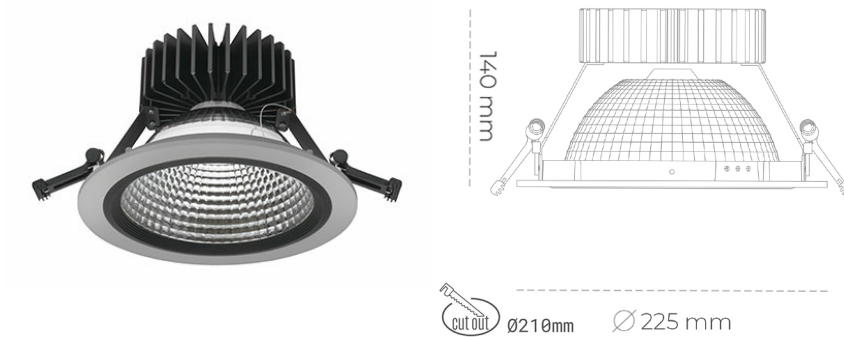

DOWNLIGHT SHERIFF Z 940 25W 55° GREY HI EFFICIENT ON/OFF

LED	COB
Barwa światła	4000 [K] HI EFFICIENT
CRI	90
Strumień led chip	4090 [lm]
Strumień światła z oprawy	3272 [lm]
Zasilanie systemu	25 [W]
Wydajność oprawy oświetleniowej	131 [lm/W]
Kąt świecenia	36°
Sterowanie	ON/OFF
MacAdam	3 SDCM

Downlight LED

Oprawa typu downlight przeznaczona do montażu w sufitach podwieszanych. Obudowa oprawy wykonana ze stopów aluminium. Posiada szklaną przesłonę. Dostępna w kolorze białym, czarnym oraz na zamówienie istnieje możliwość lakierowania na dowolny kolor z palety RAL. Dostępny odbłyśnik o kącie 55 stopni. Maksymalna moc lampy to 37W.

OPRAWA

Waga	1,23 [kg]
Ochronność IP , IK , klasa	IP 20, IK 3,
Kolor oprawy	GREY
Rodzaj przesłony	Glass
Napięcie zasilania	220-240V 50-60Hz

Uwaga: Wszystkie dane są wartościami typowymi. Tolerancja pomiarów +/-10%. Funkcje systemu mogą ulec zmianie wraz z ulepszeniami produktu ze względu na postęp techniczny.

OPCJE

kolor oprawy do wyboru z palety RAL - na zapytanie, możliwość sterowania mocą świecenia za pomocą systemu CASAMBI / DALI / PHASE CUT

Wygenerowano: 16.07.2024

+48 32 388 80 00

www.cora.pl
cora@cora.pl

Ulica: Ignatza Hakuby 18
41-914 Bytom, Polska