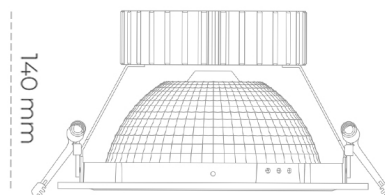

## DOWNLIGHT SHERIFF Z 940 23W 55° GREY HI EFFICIENT ON/OFF

Kod produktu: N206-K0001-BB940-H8-###-ZC02\_600-##-###

LED	COB
Barwa światła	4000 [K] HI EFFICIENT
CRI	90
Strumień led chip	3793 [lm]
Strumień światła z oprawy	3034 [lm]
Zasilanie systemu	23 [W]
Wydajność oprawy oświetleniowej	132 [lm/W]
Kąt świecenia	36°
Sterowanie	ON/OFF
MacAdam	3 SDCM

### Downlight LED

Oprawa typu downlight przeznaczona do montażu w sufitach podwieszanych. Obudowa oprawy wykonana ze stopów aluminium. Posiada szklaną przesłonę. Dostępna w kolorze białym, czarnym oraz na zamówienie istnieje możliwość lakierowania na dowolny kolor z palety RAL. Dostępny odbłyśnik o kącie 55 stopni. Maksymalna moc lampy to 37W.

### OPRAWA

Waga	1,23 [kg]
Ochronność IP , IK , klasa	IP 20, IK 3,
Kolor oprawy	GREY
Rodzaj przesłony	Glass
Napięcie zasilania	220-240V 50-60Hz

Uwaga: Wszystkie dane są wartościami typowymi. Tolerancja pomiarów +/-10%. Funkcje systemu mogą ulec zmianie wraz z ulepszeniami produktu ze względu na postęp techniczny.