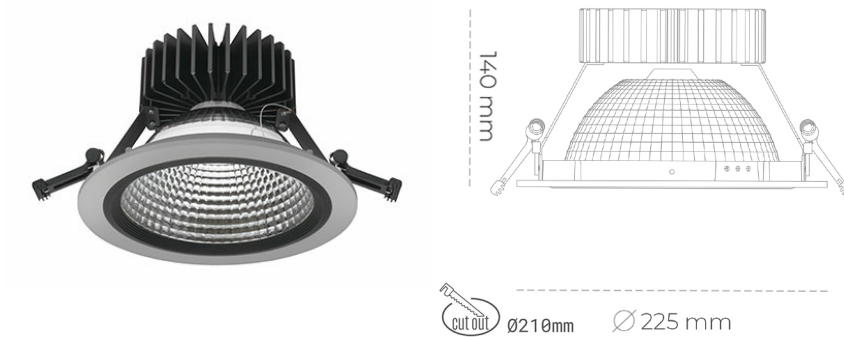

DOWNLIGHT SHERIFF Z 935 36W 55° GREY HI EFFICIENT ON/OFF

LED	COB
Barwa światła	3500 [K] HI EFFICIENT
CRI	90
Strumień led chip	5518 [lm]
Strumień światła z oprawy	4414 [lm]
Zasilanie systemu	36 [W]
Wydajność oprawy oświetleniowej	123 [lm/W]
Kąt świecenia	36°
Sterowanie	ON/OFF
MacAdam	3 SDCM

Downlight LED

Oprawa typu downlight przeznaczona do montażu w sufitach podwieszanych. Obudowa oprawy wykonana ze stopów aluminium. Posiada szklaną przesłonę. Dostępna w kolorze białym, czarnym oraz na zamówienie istnieje możliwość lakierowania na dowolny kolor z palety RAL. Dostępny odbłyśnik o kącie 55 stopni. Maksymalna moc lampy to 37W.

OPRAWA

Waga	1,23 [kg]
Ochronność IP , IK , klasa	IP 20, IK 3,
Kolor oprawy	GREY
Rodzaj przesłony	Glass
Napięcie zasilania	220-240V 50-60Hz

Uwaga: Wszystkie dane są wartościami typowymi. Tolerancja pomiarów +/-10%. Funkcje systemu mogą ulec zmianie wraz z ulepszeniami produktu ze względu na postęp techniczny.

OPCJE

kolor oprawy do wyboru z palety RAL - na zapytanie, możliwość sterowania mocą świecenia za pomocą systemu CASAMBI / DALI / PHASE CUT

Wygenerowano: 16.07.2024

+48 32 388 80 00

www.cora.pl
cora@cora.pl

Ulica: Ignatza Hakuby 18
41-914 Bytom, Polska