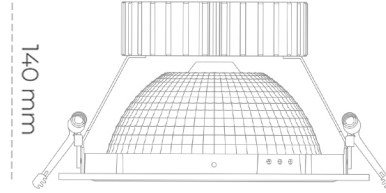

DOWNLIGHT SHERIFF Z 935 34W 55° GREY HI EFFICIENT ON/OFF

LED	COB
Barwa światła	3500 [K] HI EFFICIENT
CRI	90
Strumień led chip	5253 [lm]
Strumień światła z oprawy	4202 [lm]
Zasilanie systemu	34 [W]
Wydajność oprawy oświetleniowej	124 [lm/W]
Kąt świecenia	36°
Sterowanie	ON/OFF
MacAdam	3 SDCM

Downlight LED

Oprawa typu downlight przeznaczona do montażu w sufitach podwieszanych. Obudowa oprawy wykonana ze stopów aluminium. Posiada szklaną przesłonę. Dostępna w kolorze białym, czarnym oraz na zamówienie istnieje możliwość lakierowania na dowolny kolor z palety RAL. Dostępny odbłyśnik o kącie 55 stopni. Maksymalna moc lampy to 37W.

OPRAWA

Waga	1,23 [kg]
Ochronność IP , IK , klasa	IP 20, IK 3,
Kolor oprawy	GREY
Rodzaj przesłony	Glass
Napięcie zasilania	220-240V 50-60Hz

Uwaga: Wszystkie dane są wartościami typowymi. Tolerancja pomiarów +/-10%. Funkcje systemu mogą ulec zmianie wraz z ulepszeniami produktu ze względu na postęp techniczny.

OPCJE

kolor oprawy do wyboru z palety RAL - na zapytanie, możliwość sterowania mocą świecenia za pomocą systemu CASAMBI / DALI / PHASE CUT

Wygenerowano: 16.07.2024

+48 32 388 80 00

www.cora.pl
cora@cora.pl

Ulica: Ignatza Hakuby 18
41-914 Bytom, Polska