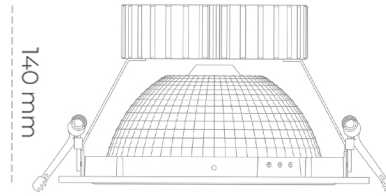

DOWNLIGHT SHERIFF Z 935 27W 55° GREY HI EFFICIENT ON/OFF

LED	COB
Barwa światła	3500 [K] HI EFFICIENT
CRI	90
Strumień led chip	4181 [lm]
Strumień światła z oprawy	3344 [lm]
Zasilanie systemu	27 [W]
Wydajność oprawy oświetleniowej	124 [lm/W]
Kąt świecenia	36°
Sterowanie	ON/OFF
MacAdam	3 SDCM

Downlight LED

Oprawa typu downlight przeznaczona do montażu w sufitach podwieszanych. Obudowa oprawy wykonana ze stopów aluminium. Posiada szklaną przesłonę. Dostępna w kolorze białym, czarnym oraz na zamówienie istnieje możliwość lakierowania na dowolny kolor z palety RAL. Dostępny odbłyśnik o kącie 55 stopni. Maksymalna moc lampy to 37W.

OPRAWA

Waga	1,23 [kg]
Ochronność IP , IK , klasa	IP 20, IK 3,
Kolor oprawy	GREY
Rodzaj przesłony	Glass
Napięcie zasilania	220-240V 50-60Hz

Uwaga: Wszystkie dane są wartościami typowymi. Tolerancja pomiarów +/-10%. Funkcje systemu mogą ulec zmianie wraz z ulepszeniami produktu ze względu na postęp techniczny.

OPCJE

kolor oprawy do wyboru z palety RAL - na zapytanie, możliwość sterowania mocą świecenia za pomocą systemu CASAMBI / DALI / PHASE CUT

Wygenerowano: 16.07.2024

+48 32 388 80 00

www.cora.pl
cora@cora.pl

Ulica: Ignatza Hakuby 18
41-914 Bytom, Polska