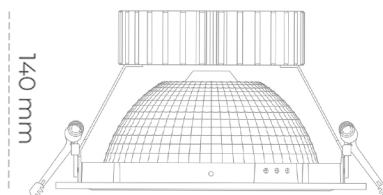

DOWNLIGHT SHERIFF Z 935 27W 55° GREY HI EFFICIENT ON/OFF

LED	COB
Barwa światła	3500 [K] HI EFFICIENT
CRI	90
Strumień led chip	4181 [lm]
Strumień światła z oprawy	3344 [lm]
Zasilanie systemu	27 [W]
Wydajność oprawy oświetleniowej	124 [lm/W]
Kąt świecenia	36°
Sterowanie	ON/OFF
MacAdam	3 SDCM

Downlight LED

Oprawa typu downlight przeznaczona do montażu w sufitach podwieszanych. Obudowa oprawy wykonana ze stopów aluminium. Posiada szklaną przesłonę. Dostępna w kolorze białym, czarnym oraz na zamówienie istnieje możliwość lakierowania na dowolny kolor z palety RAL. Dostępny odbłyśnik o kącie 55 stopni. Maksymalna moc lampy to 37W.

OPRAWA

Waga	1,23 [kg]
Ochronność IP , IK , klasa	IP 20, IK 3,
Kolor oprawy	GREY
Rodzaj przesłony	Glass
Napięcie zasilania	220-240V 50-60Hz

Uwaga: Wszystkie dane są wartościami typowymi. Tolerancja pomiarów +/-10%. Funkcje systemu mogą ulec zmianie wraz z ulepszeniami produktu ze względu na postęp techniczny.

OPCJE

kolor oprawy do wyboru z palety RAL - na zapytanie, możliwość sterowania mocą świecenia za pomocą systemu CASAMBI / DALI / PHASE CUT

Wygenerowano: 26.06.2024

+48 32 388 80 00

www.cora.pl
cora@cora.pl

Ulica: Ignatza Hakuby 18
41-914 Bytom, Polska