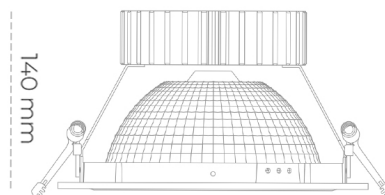

DOWNLIGHT SHERIFF Z 930 23W 55° GREY HI EFFICIENT ON/OFF

LED	COB
Barwa światła	3000 [K] HI EFFICIENT
CRI	90
Strumień led chip	3787 [lm]
Strumień światła z oprawy	3029 [lm]
Zasilanie systemu	23 [W]
Wydajność oprawy oświetleniowej	132 [lm/W]
Kąt świecenia	36°
Sterowanie	ON/OFF
MacAdam	3 SDCM

Downlight LED

Oprawa typu downlight przeznaczona do montażu w sufitach podwieszanych. Obudowa oprawy wykonana ze stopów aluminium. Posiada szklaną przesłonę. Dostępna w kolorze białym, czarnym oraz na zamówienie istnieje możliwość lakierowania na dowolny kolor z palety RAL. Dostępny odbłyśnik o kącie 55 stopni. Maksymalna moc lampy to 37W.

OPRAWA

Waga	1,23 [kg]
Ochronność IP , IK , klasa	IP 20, IK 3,
Kolor oprawy	GREY
Rodzaj przesłony	Glass
Napięcie zasilania	220-240V 50-60Hz

Uwaga: Wszystkie dane są wartościami typowymi. Tolerancja pomiarów +/-10%. Funkcje systemu mogą ulec zmianie wraz z ulepszeniami produktu ze względu na postęp techniczny.

OPCJE

kolor oprawy do wyboru z palety RAL - na zapytanie, możliwość sterowania mocą świecenia za pomocą systemu CASAMBI / DALI / PHASE CUT

Wygenerowano: 26.06.2024

+48 32 388 80 00

www.cora.pl
cora@cora.pl

Ulica: Ignatza Hakuby 18
41-914 Bytom, Polska