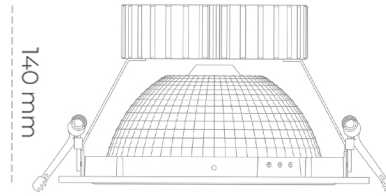

DOWNLIGHT SHERIFF Z 930 21W 55° GREY HI EFFICIENT ON/OFF

Kod produktu: N206-K0001-BB930-H8-###-ZC02_550-##-###

Ø210mm

Ø225 mm

LED	COB
Barwa światła	3000 [K] HI EFFICIENT
CRI	90
Strumień led chip	3487 [lm]
Strumień światła z oprawy	2789 [lm]
Zasilanie systemu	21 [W]
Wydajność oprawy oświetleniowej	133 [lm/W]
Kąt świecenia	36°
Sterowanie	ON/OFF
MacAdam	3 SDCM

Downlight LED

Oprawa typu downlight przeznaczona do montażu w sufitach podwieszanych. Obudowa oprawy wykonana ze stopów aluminium. Posiada szklaną przesłonę. Dostępna w kolorze białym, czarnym oraz na zamówienie istnieje możliwość lakierowania na dowolny kolor z palety RAL. Dostępny odbłyśnik o kącie 55 stopni. Maksymalna moc lampy to 37W.

OPRAWA

Waga	1,23 [kg]
Ochronność IP , IK , klasa	IP 20, IK 3,
Kolor oprawy	GREY
Rodzaj przesłony	Glass
Napięcie zasilania	220-240V 50-60Hz

Uwaga: Wszystkie dane są wartościami typowymi. Tolerancja pomiarów +/-10%. Funkcje systemu mogą ulec zmianie wraz z ulepszeniami produktu ze względu na postęp techniczny.