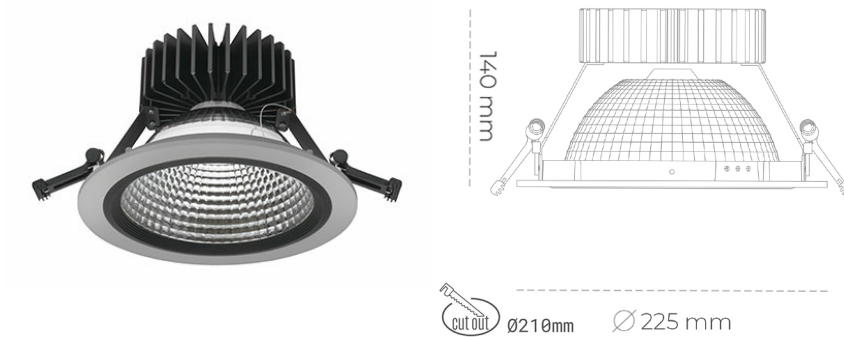

## DOWNLIGHT SHERIFF Z 930 10W 55° GREY HI EFFICIENT ON/OFF

Kod produktu: N206-K0001-BB930-H8-###-ZC01\_250-##-###

LED	COB
Barwa światła	3000 [K] HI EFFICIENT
CRI	90
Strumień led chip	1623 [lm]
Strumień światła z oprawy	1298 [lm]
Zasilanie systemu	10 [W]
Wydajność oprawy oświetleniowej	130 [lm/W]
Kąt świecenia	36°
Sterowanie	ON/OFF
MacAdam	3 SDCM

### Downlight LED

Oprawa typu downlight przeznaczona do montażu w sufitach podwieszanych. Obudowa oprawy wykonana ze stopów aluminium. Posiada szklaną przesłonę. Dostępna w kolorze białym, czarnym oraz na zamówienie istnieje możliwość lakierowania na dowolny kolor z palety RAL. Dostępny odbłyśnik o kącie 55 stopni. Maksymalna moc lampy to 37W.

### OPRAWA

Waga	1,23 [kg]
Ochronność IP , IK , klasa	IP 20, IK 3,
Kolor oprawy	GREY
Rodzaj przesłony	Glass
Napięcie zasilania	220-240V 50-60Hz

Uwaga: Wszystkie dane są wartościami typowymi. Tolerancja pomiarów +/-10%. Funkcje systemu mogą ulec zmianie wraz z ulepszeniami produktu ze względu na postęp techniczny.