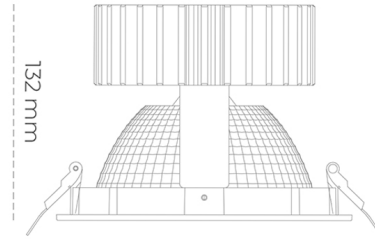

DOWNLIGHT SHERIFF 2 825 37W 70° WHITE BREAD ON/OFF

LED	COB
Barwa światła	2500 [K] BREAD
CRI	80
Strumień led chip	4299 [lm]
Strumień światła z oprawy	3439 [lm]
Zasilanie systemu	37 [W]
Wydajność oprawy oświetleniowej	93 [lm/W]
Kąt świecenia	36°
Sterowanie	ON/OFF
MacAdam	3 SDCM

Downlight LED

Oprawa typu downlight przeznaczona do montażu w sufitach podwieszanych. Obudowa oprawy wykonana ze stopów aluminium. Posiada szklaną przesłonę. Dostępna w kolorze białym, czarnym oraz na zamówienie istnieje możliwość lakierowania na dowolny kolor z palety RAL. Dostępny odbłyśnik o kącie 70 stopni. Maksymalna moc lampy to 37W.

OPRAWA

Waga	1,1 [kg]
Ochronność IP , IK , klasa	IP 20, IK 3,
Kolor oprawy	WHITE
Rodzaj przesłony	Glass
Napięcie zasilania	220-240V 50-60Hz

Uwaga: Wszystkie dane są wartościami typowymi. Tolerancja pomiarów +/-10%. Funkcje systemu mogą ulec zmianie wraz z ulepszeniami produktu ze względu na postęp techniczny.

OPCJE

kolor oprawy do wyboru z palety RAL - na zapytanie, możliwość sterowania mocą świecenia za pomocą systemu CASAMBI / DALI / PHASE CUT

Wygenerowano: 16.07.2024

+48 32 388 80 00

www.cora.pl
cora@cora.pl

Ulica: Ignatza Hakuby 18
41-914 Bytom, Polska