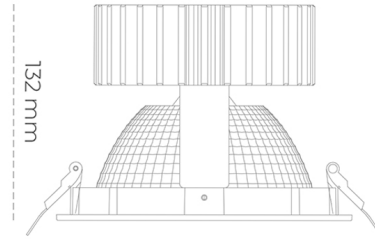

DOWNLIGHT SHERIFF 2 820 25W 70° WHITE MEAT PINK ON/OFF

LED	COB
Barwa światła	2000 [K] MEAT PINK
CRI	80
Strumień led chip	2181 [lm]
Strumień światła z oprawy	1744 [lm]
Zasilanie systemu	25 [W]
Wydajność oprawy oświetleniowej	70 [lm/W]
Kąt świecenia	36°
Sterowanie	ON/OFF
MacAdam	3 SDCM

Downlight LED

Oprawa typu downlight przeznaczona do montażu w sufitach podwieszanych. Obudowa oprawy wykonana ze stopów aluminium. Posiada szklaną przesłonę. Dostępna w kolorze białym, czarnym oraz na zamówienie istnieje możliwość lakierowania na dowolny kolor z palety RAL. Dostępny odbłyśnik o kącie 70 stopni. Maksymalna moc lampy to 37W.

OPRAWA

Waga	1,1 [kg]
Ochronność IP , IK , klasa	IP 20, IK 3,
Kolor oprawy	WHITE
Rodzaj przesłony	Glass
Napięcie zasilania	220-240V 50-60Hz

Uwaga: Wszystkie dane są wartościami typowymi. Tolerancja pomiarów +/-10%. Funkcje systemu mogą ulec zmianie wraz z ulepszeniami produktu ze względu na postęp techniczny.

OPCJE

kolor oprawy do wyboru z palety RAL - na zapytanie, możliwość sterowania mocą świecenia za pomocą systemu CASAMBI / DALI / PHASE CUT

Wygenerowano: 29.06.2024

+48 32 388 80 00

www.cora.pl
cora@cora.pl

Ulica: Ignatza Hakuby 18
41-914 Bytom, Polska