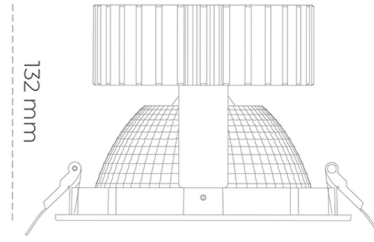

DOWNLIGHT SHERIFF 2 820 19W 70° WHITE MEAT PINK ON/OFF

LED	COB
Barwa światła	2000 [K] MEAT PINK
CRI	80
Strumień led chip	1741 [lm]
Strumień światła z oprawy	1392 [lm]
Zasilanie systemu	19 [W]
Wydajność oprawy oświetleniowej	73 [lm/W]
Kąt świecenia	36°
Sterowanie	ON/OFF
MacAdam	3 SDCM

Downlight LED

Oprawa typu downlight przeznaczona do montażu w sufitach podwieszanych. Obudowa oprawy wykonana ze stopów aluminium. Posiada szklaną przesłonę. Dostępna w kolorze białym, czarnym oraz na zamówienie istnieje możliwość lakierowania na dowolny kolor z palety RAL. Dostępny odbłyśnik o kącie 70 stopni. Maksymalna moc lampy to 37W.

OPRAWA

Waga	1,1 [kg]
Ochronność IP , IK , klasa	IP 20, IK 3,
Kolor oprawy	WHITE
Rodzaj przesłony	Glass
Napięcie zasilania	220-240V 50-60Hz

Uwaga: Wszystkie dane są wartościami typowymi. Tolerancja pomiarów +/-10%. Funkcje systemu mogą ulec zmianie wraz z ulepszeniami produktu ze względu na postęp techniczny.

OPCJE

kolor oprawy do wyboru z palety RAL - na zapytanie, możliwość sterowania mocą świecenia za pomocą systemu CASAMBI / DALI / PHASE CUT

Wygenerowano: 29.06.2024

+48 32 388 80 00

www.cora.pl
cora@cora.pl

Ulica: Ignatza Hakuby 18
41-914 Bytom, Polska