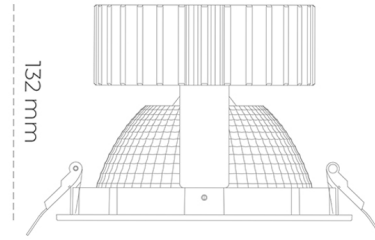

DOWNLIGHT SHERIFF 2 940 37W 70° WHITE | ON/OFF

LED	COB
Barwa światła	4000 [K] |
CRI	90
Strumień led chip	4591 [lm]
Strumień światła z oprawy	3672 [lm]
Zasilanie systemu	37 [W]
Wydajność oprawy oświetleniowej	99 [lm/W]
Kąt świecenia	36°
Sterowanie	ON/OFF
MacAdam	3 SDCM

Downlight LED

Oprawa typu downlight przeznaczona do montażu w sufitach podwieszanych. Obudowa oprawy wykonana ze stopów aluminium. Posiada szklaną przesłonę. Dostępna w kolorze białym, czarnym oraz na zamówienie istnieje możliwość lakierowania na dowolny kolor z palety RAL. Dostępny odbłyśnik o kącie 70 stopni. Maksymalna moc lampy to 37W.

OPRAWA

Waga	1,1 [kg]
Ochronność IP , IK , klasa	IP 20, IK 3,
Kolor oprawy	WHITE
Rodzaj przesłony	Glass
Napięcie zasilania	220-240V 50-60Hz

Uwaga: Wszystkie dane są wartościami typowymi. Tolerancja pomiarów +/-10%. Funkcje systemu mogą ulec zmianie wraz z ulepszeniami produktu ze względu na postęp techniczny.

OPCJE

kolor oprawy do wyboru z palety RAL - na zapytanie, możliwość sterowania mocą świecenia za pomocą systemu CASAMBI / DALI / PHASE CUT

Wygenerowano: 16.07.2024

+48 32 388 80 00

www.cora.pl
cora@cora.pl

Ulica: Ignatza Hakuby 18
41-914 Bytom, Polska