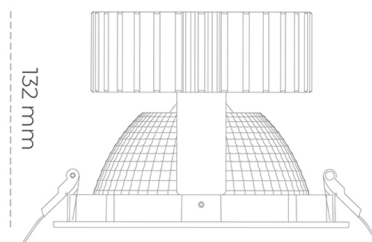

DOWNLIGHT SHERIFF 2 940 19W 70° WHITE | ON/OFF

LED	COB
Barwa światła	4000 [K] |
CRI	90
Strumień led chip	2416 [lm]
Strumień światła z oprawy	1932 [lm]
Zasilanie systemu	19 [W]
Wydajność oprawy oświetleniowej	102 [lm/W]
Kąt świecenia	36°
Sterowanie	ON/OFF
MacAdam	3 SDCM

Downlight LED

Oprawa typu downlight przeznaczona do montażu w sufitach podwieszanych. Obudowa oprawy wykonana ze stopów aluminium. Posiada szklaną przesłonę. Dostępna w kolorze białym, czarnym oraz na zamówienie istnieje możliwość lakierowania na dowolny kolor z palety RAL. Dostępny odbłyśnik o kącie 70 stopni. Maksymalna moc lampy to 37W.

OPRAWA

Waga	1,1 [kg]
Ochronność IP , IK , klasa	IP 20, IK 3,
Kolor oprawy	WHITE
Rodzaj przesłony	Glass
Napięcie zasilania	220-240V 50-60Hz

Uwaga: Wszystkie dane są wartościami typowymi. Tolerancja pomiarów +/-10%. Funkcje systemu mogą ulec zmianie wraz z ulepszeniami produktu ze względu na postęp techniczny.

OPCJE

kolor oprawy do wyboru z palety RAL - na zapytanie, możliwość sterowania mocą świecenia za pomocą systemu CASAMBI / DALI / PHASE CUT

Wygenerowano: 29.06.2024

+48 32 388 80 00

www.cora.pl
cora@cora.pl

Ulica: Ignatza Hakuby 18
41-914 Bytom, Polska