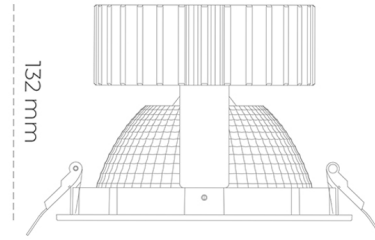

DOWNLIGHT SHERIFF 2 927 25W 70° WHITE | ON/OFF

Kod produktu: N205-K0003-RF927-H8-###-ZC02_650-##-###

LED	COB
Barwa światła	2700 [K]
CRI	80
Strumień led chip	2888 [lm]
Strumień światła z oprawy	2310 [lm]
Zasilanie systemu	25 [W]
Wydajność oprawy oświetleniowej	92 [lm/W]
Kąt świecenia	36°
Sterowanie	ON/OFF
MacAdam	3 SDCM

Downlight LED

Oprawa typu downlight przeznaczona do montażu w sufitach podwieszanych. Obudowa oprawy wykonana ze stopów aluminium. Posiada szklaną przesłonę. Dostępna w kolorze białym, czarnym oraz na zamówienie istnieje możliwość lakierowania na dowolny kolor z palety RAL. Dostępny odbłyśnik o kącie 70 stopni. Maksymalna moc lampy to 37W.

OPRAWA

Waga	1,1 [kg]
Ochronność IP , IK , klasa	IP 20, IK 3,
Kolor oprawy	WHITE
Rodzaj przesłony	Glass
Napięcie zasilania	220-240V 50-60Hz

Uwaga: Wszystkie dane są wartościami typowymi. Tolerancja pomiarów +/-10%. Funkcje systemu mogą ulec zmianie wraz z ulepszeniami produktu ze względu na postęp techniczny.