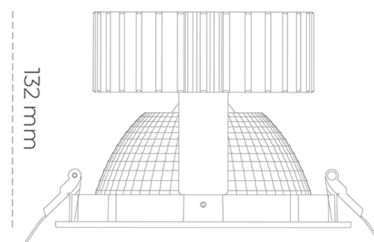

DOWNLIGHT SHERIFF 2 850 37W 70° WHITE | ON/OFF

LED	COB
Barwa światła	5000 [K] |
CRI	80
Strumień led chip	5502 [lm]
Strumień światła z oprawy	4401 [lm]
Zasilanie systemu	37 [W]
Wydajność oprawy oświetleniowej	119 [lm/W]
Kąt świecenia	36°
Sterowanie	ON/OFF
MacAdam	3 SDCM

Downlight LED

Oprawa typu downlight przeznaczona do montażu w sufitach podwieszanych. Obudowa oprawy wykonana ze stopów aluminium. Posiada szklaną przesłonę. Dostępna w kolorze białym, czarnym oraz na zamówienie istnieje możliwość lakierowania na dowolny kolor z palety RAL. Dostępny odbłyśnik o kącie 70 stopni. Maksymalna moc lampy to 37W.

OPRAWA

Waga	1,1 [kg]
Ochronność IP , IK , klasa	IP 20, IK 3,
Kolor oprawy	WHITE
Rodzaj przesłony	Glass
Napięcie zasilania	220-240V 50-60Hz

Uwaga: Wszystkie dane są wartościami typowymi. Tolerancja pomiarów +/-10%. Funkcje systemu mogą ulec zmianie wraz z ulepszeniami produktu ze względu na postęp techniczny.

OPCJE

kolor oprawy do wyboru z palety RAL - na zapytanie, możliwość sterowania mocą świecenia za pomocą systemu CASAMBI / DALI / PHASE CUT

Wygenerowano: 29.06.2024

+48 32 388 80 00

www.cora.pl
cora@cora.pl

Ulica: Ignatza Hakuby 18
41-914 Bytom, Polska