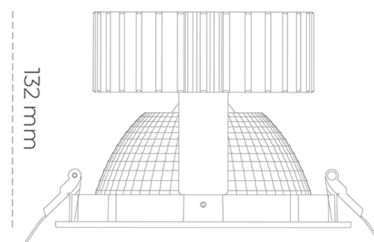

DOWNLIGHT SHERIFF 2 840 21W 70° WHITE | ON/OFF

LED	COB
Barwa światła	4000 [K] |
CRI	80
Strumień led chip	3122 [lm]
Strumień światła z oprawy	2497 [lm]
Zasilanie systemu	21 [W]
Wydajność oprawy oświetleniowej	119 [lm/W]
Kąt świecenia	36°
Sterowanie	ON/OFF
MacAdam	3 SDCM

Downlight LED

Oprawa typu downlight przeznaczona do montażu w sufitach podwieszanych. Obudowa oprawy wykonana ze stopów aluminium. Posiada szklaną przesłonę. Dostępna w kolorze białym, czarnym oraz na zamówienie istnieje możliwość lakierowania na dowolny kolor z palety RAL. Dostępny odbłyśnik o kącie 70 stopni. Maksymalna moc lampy to 37W.

OPRAWA

Waga	1,1 [kg]
Ochronność IP , IK , klasa	IP 20, IK 3,
Kolor oprawy	WHITE
Rodzaj przesłony	Glass
Napięcie zasilania	220-240V 50-60Hz

Uwaga: Wszystkie dane są wartościami typowymi. Tolerancja pomiarów +/-10%. Funkcje systemu mogą ulec zmianie wraz z ulepszeniami produktu ze względu na postęp techniczny.

OPCJE

kolor oprawy do wyboru z palety RAL - na zapytanie, możliwość sterowania mocą świecenia za pomocą systemu CASAMBI / DALI / PHASE CUT

Wygenerowano: 29.06.2024

+48 32 388 80 00

www.cora.pl
cora@cora.pl

Ulica: Ignatza Hakuby 18
41-914 Bytom, Polska