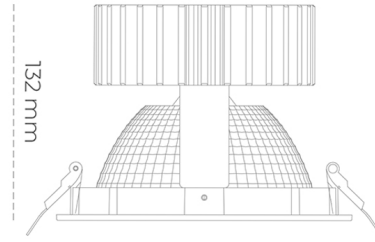

DOWNLIGHT SHERIFF 2 830 35W 70° WHITE | ON/OFF

LED	COB
Barwa światła	3000 [K] |
CRI	80
Strumień led chip	4900 [lm]
Strumień światła z oprawy	3920 [lm]
Zasilanie systemu	35 [W]
Wydajność oprawy oświetleniowej	112 [lm/W]
Kąt świecenia	36°
Sterowanie	ON/OFF
MacAdam	3 SDCM

Downlight LED

Oprawa typu downlight przeznaczona do montażu w sufitach podwieszanych. Obudowa oprawy wykonana ze stopów aluminium. Posiada szklaną przesłonę. Dostępna w kolorze białym, czarnym oraz na zamówienie istnieje możliwość lakierowania na dowolny kolor z palety RAL. Dostępny odbłyśnik o kącie 70 stopni. Maksymalna moc lampy to 37W.

OPRAWA

Waga	1,1 [kg]
Ochronność IP , IK , klasa	IP 20, IK 3,
Kolor oprawy	WHITE
Rodzaj przesłony	Glass
Napięcie zasilania	220-240V 50-60Hz

Uwaga: Wszystkie dane są wartościami typowymi. Tolerancja pomiarów +/-10%. Funkcje systemu mogą ulec zmianie wraz z ulepszeniami produktu ze względu na postęp techniczny.

OPCJE

kolor oprawy do wyboru z palety RAL - na zapytanie, możliwość sterowania mocą świecenia za pomocą systemu CASAMBI / DALI / PHASE CUT

Wygenerowano: 29.06.2024

+48 32 388 80 00

www.cora.pl
cora@cora.pl

Ulica: Ignatza Hakuby 18
41-914 Bytom, Polska