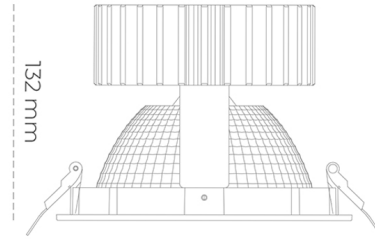

DOWNLIGHT SHERIFF 2 830 27W 70° WHITE | ON/OFF

Kod produktu: N205-K0003-RF830-H8-###-ZC02_700-##-###

LED	COB
Barwa światła	3000 [K]
CRI	80
Strumień led chip	3811 [lm]
Strumień światła z oprawy	3048 [lm]
Zasilanie systemu	27 [W]
Wydajność oprawy oświetleniowej	113 [lm/W]
Kąt świecenia	36°
Sterowanie	ON/OFF
MacAdam	3 SDCM

Downlight LED

Oprawa typu downlight przeznaczona do montażu w sufitach podwieszanych. Obudowa oprawy wykonana ze stopów aluminium. Posiada szklaną przesłonę. Dostępna w kolorze białym, czarnym oraz na zamówienie istnieje możliwość lakierowania na dowolny kolor z palety RAL. Dostępny odbłyśnik o kącie 70 stopni. Maksymalna moc lampy to 37W.

OPRAWA

Waga	1,1 [kg]
Ochronność IP , IK , klasa	IP 20, IK 3,
Kolor oprawy	WHITE
Rodzaj przesłony	Glass
Napięcie zasilania	220-240V 50-60Hz

Uwaga: Wszystkie dane są wartościami typowymi. Tolerancja pomiarów +/-10%. Funkcje systemu mogą ulec zmianie wraz z ulepszeniami produktu ze względu na postęp techniczny.