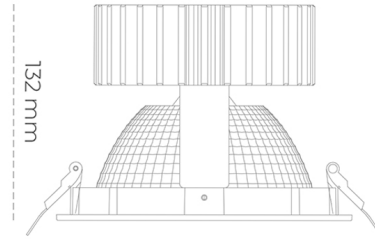

DOWNLIGHT SHERIFF 2 830 23W 70° WHITE | ON/OFF

Kod produktu: N205-K0003-RF830-H8-###-ZC02_600-##-###

| | |
|---------------------------------|------------|
| LED | COB |
| Barwa światła | 3000 [K] |
| CRI | 80 |
| Strumień led chip | 3266 [lm] |
| Strumień światła z oprawy | 2612 [lm] |
| Zasilanie systemu | 23 [W] |
| Wydajność oprawy oświetleniowej | 114 [lm/W] |
| Kąt świecenia | 36° |
| Sterowanie | ON/OFF |
| MacAdam | 3 SDCM |

Downlight LED

Oprawa typu downlight przeznaczona do montażu w sufitach podwieszanych. Obudowa oprawy wykonana ze stopów aluminium. Posiada szklaną przesłonę. Dostępna w kolorze białym, czarnym oraz na zamówienie istnieje możliwość lakierowania na dowolny kolor z palety RAL. Dostępny odbłyśnik o kącie 70 stopni. Maksymalna moc lampy to 37W.

OPRAWA

| | |
|----------------------------|------------------|
| Waga | 1,1 [kg] |
| Ochronność IP , IK , klasa | IP 20, IK 3, |
| Kolor oprawy | WHITE |
| Rodzaj przesłony | Glass |
| Napięcie zasilania | 220-240V 50-60Hz |