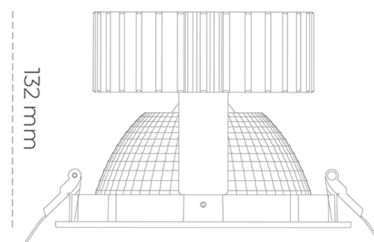

DOWNLIGHT SHERIFF 2 830 21W 70° WHITE | ON/OFF

LED	COB
Barwa światła	3000 [K] |
CRI	80
Strumień led chip	2994 [lm]
Strumień światła z oprawy	2395 [lm]
Zasilanie systemu	21 [W]
Wydajność oprawy oświetleniowej	114 [lm/W]
Kąt świecenia	36°
Sterowanie	ON/OFF
MacAdam	3 SDCM

Downlight LED

Oprawa typu downlight przeznaczona do montażu w sufitach podwieszanych. Obudowa oprawy wykonana ze stopów aluminium. Posiada szklaną przesłonę. Dostępna w kolorze białym, czarnym oraz na zamówienie istnieje możliwość lakierowania na dowolny kolor z palety RAL. Dostępny odbłyśnik o kącie 70 stopni. Maksymalna moc lampy to 37W.

OPRAWA

Waga	1,1 [kg]
Ochronność IP , IK , klasa	IP 20, IK 3,
Kolor oprawy	WHITE
Rodzaj przesłony	Glass
Napięcie zasilania	220-240V 50-60Hz

Uwaga: Wszystkie dane są wartościami typowymi. Tolerancja pomiarów +/-10%. Funkcje systemu mogą ulec zmianie wraz z ulepszeniami produktu ze względu na postęp techniczny.

OPCJE

kolor oprawy do wyboru z palety RAL - na zapytanie, możliwość sterowania mocą świecenia za pomocą systemu CASAMBI / DALI / PHASE CUT

Wygenerowano: 16.07.2024

+48 32 388 80 00

www.cora.pl
cora@cora.pl

Ulica: Ignatza Hakuby 18
41-914 Bytom, Polska