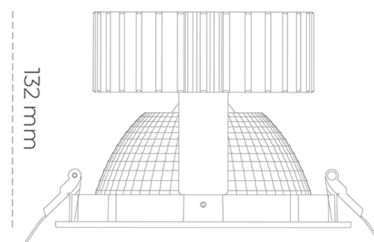

DOWNLIGHT SHERIFF 2 827 27W 70° WHITE | ON/OFF

LED	COB
Barwa światła	2700 [K] |
CRI	80
Strumień led chip	3772 [lm]
Strumień światła z oprawy	3017 [lm]
Zasilanie systemu	27 [W]
Wydajność oprawy oświetleniowej	112 [lm/W]
Kąt świecenia	36°
Sterowanie	ON/OFF
MacAdam	3 SDCM

Downlight LED

Oprawa typu downlight przeznaczona do montażu w sufitach podwieszanych. Obudowa oprawy wykonana ze stopów aluminium. Posiada szklaną przesłonę. Dostępna w kolorze białym, czarnym oraz na zamówienie istnieje możliwość lakierowania na dowolny kolor z palety RAL. Dostępny odbłyśnik o kącie 70 stopni. Maksymalna moc lampy to 37W.

OPRAWA

Waga	1,1 [kg]
Ochronność IP , IK , klasa	IP 20, IK 3,
Kolor oprawy	WHITE
Rodzaj przesłony	Glass
Napięcie zasilania	220-240V 50-60Hz

Uwaga: Wszystkie dane są wartościami typowymi. Tolerancja pomiarów +/-10%. Funkcje systemu mogą ulec zmianie wraz z ulepszeniami produktu ze względu na postęp techniczny.

OPCJE

kolor oprawy do wyboru z palety RAL - na zapytanie, możliwość sterowania mocą świecenia za pomocą systemu CASAMBI / DALI / PHASE CUT

Wygenerowano: 29.06.2024

+48 32 388 80 00

www.cora.pl
cora@cora.pl

Ulica: Ignatza Hakuby 18
41-914 Bytom, Polska