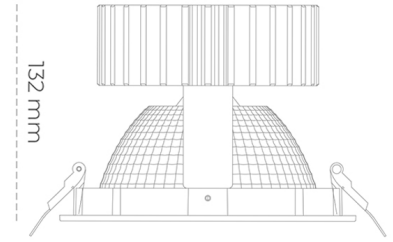

DOWNLIGHT SHERIFF 2 827 21W 70° WHITE | ON/OFF

LED	COB
Barwa światła	2700 [K]
CRI	80
Strumień led chip	2963 [lm]
Strumień światła z oprawy	2370 [lm]
Zasilanie systemu	21 [W]
Wydajność oprawy oświetleniowej	113 [lm/W]
Kąt świecenia	ON/OFF
Sterowanie	3 SDCM
MacAdam	

Downlight LED

Oprawa typu downlight przeznaczona do montażu w sufitach podwieszanych. Obudowa oprawy wykonana ze stopów aluminium. Posiada szklaną przesłonę. Dostępna w kolorze białym, czarnym oraz na zamówienie istnieje możliwość lakierowania na dowolny kolor z palety RAL. Dostępny odbłyśnik o kącie 70 stopni. Maksymalna moc lampy to 37W.

OPRAWA

Waga	1,1 [kg]
Ochronność IP , IK , klasa	IP 20, IK 3,
Kolor oprawy	Glass
Rodzaj przesłony	220-240V 50-60Hz
Napięcie zasilania	

Uwaga: Wszystkie dane są wartościami typowymi. Tolerancja pomiarów +/-10%. Funkcje systemu mogą ulec zmianie wraz z ulepszeniami produktu ze względu na postęp techniczny.

OPCJE

kolor oprawy do wyboru z palety RAL - na zapytanie, możliwość sterowania mocą świecenia za pomocą systemu CASAMBI / DALI / PHASE CUT

Wygenerowano: 17.09.2024