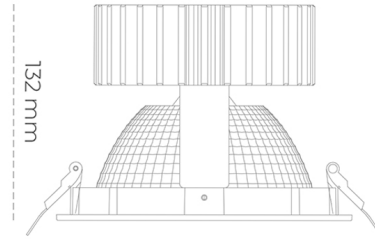

## DOWNLIGHT SHERIFF 2 940 11W 70° WHITE PREMIUM WHITE ON/OFF

Kod produktu: N205-K0003-PW940-HA-###-ZC01\_250-##-###

LED	COB
Barwa światła	4000 [K] PREMIUM WHITE
CRI	90
Strumień led chip	1343 [lm]
Strumień światła z oprawy	1074 [lm]
Zasilanie systemu	11 [W]
Wydajność oprawy oświetleniowej	98 [lm/W]
Kąt świecenia	36°
Sterowanie	ON/OFF
MacAdam	3 SDCM

### Downlight LED

Oprawa typu downlight przeznaczona do montażu w sufitach podwieszanych. Obudowa oprawy wykonana ze stopów aluminium. Posiada szklaną przesłonę. Dostępna w kolorze białym, czarnym oraz na zamówienie istnieje możliwość lakierowania na dowolny kolor z palety RAL. Dostępny odbłyśnik o kącie 70 stopni. Maksymalna moc lampy to 37W.

### OPRAWA

Waga	1,1 [kg]
Ochronność IP , IK , klasa	IP 20, IK 3,
Kolor oprawy	WHITE
Rodzaj przesłony	Glass
Napięcie zasilania	220-240V 50-60Hz

Uwaga: Wszystkie dane są wartościami typowymi. Tolerancja pomiarów +/-10%. Funkcje systemu mogą ulec zmianie wraz z ulepszeniami produktu ze względu na postęp techniczny.