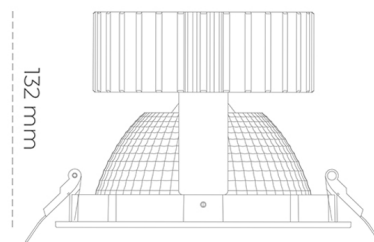

DOWNLIGHT SHERIFF 2 930 14W 70° WHITE CRI97 ON/OFF

LED	COB
Barwa światła	3000 [K] CRI97
CRI	90
Strumień led chip	1575 [lm]
Strumień światła z oprawy	1260 [lm]
Zasilanie systemu	14 [W]
Wydajność oprawy oświetleniowej	90 [lm/W]
Kąt świecenia	36°
Sterowanie	ON/OFF
MacAdam	3 SDCM

Downlight LED

Oprawa typu downlight przeznaczona do montażu w sufitach podwieszanych. Obudowa oprawy wykonana ze stopów aluminium. Posiada szklaną przesłonę. Dostępna w kolorze białym, czarnym oraz na zamówienie istnieje możliwość lakierowania na dowolny kolor z palety RAL. Dostępny odbłyśnik o kącie 70 stopni. Maksymalna moc lampy to 37W.

OPRAWA

Waga	1,1 [kg]
Ochronność IP , IK , klasa	IP 20, IK 3,
Kolor oprawy	WHITE
Rodzaj przesłony	Glass
Napięcie zasilania	220-240V 50-60Hz

Uwaga: Wszystkie dane są wartościami typowymi. Tolerancja pomiarów +/-10%. Funkcje systemu mogą ulec zmianie wraz z ulepszeniami produktu ze względu na postęp techniczny.

OPCJE

kolor oprawy do wyboru z palety RAL - na zapytanie, możliwość sterowania mocą świecenia za pomocą systemu CASAMBI / DALI / PHASE CUT

Wygenerowano: 16.07.2024

+48 32 388 80 00

www.cora.pl
cora@cora.pl

Ulica: Ignatza Hakuby 18
41-914 Bytom, Polska