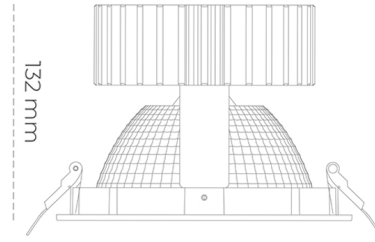

## DOWNLIGHT SHERIFF 2 930 37W 70° WHITE PREMIUM WHITE ON/OFF

Kod produktu: N205-K0003-HE930-HA-###-ZC03\_950-##-###

LED	COB
Barwa światła	3000 [K] PREMIUM WHITE
CRI	90
Strumień led chip	3911 [lm]
Strumień światła z oprawy	3128 [lm]
Zasilanie systemu	37 [W]
Wydajność oprawy oświetleniowej	85 [lm/W]
Kąt świecenia	36°
Sterowanie	ON/OFF
MacAdam	3 SDCM

### Downlight LED

Oprawa typu downlight przeznaczona do montażu w sufitach podwieszanych. Obudowa oprawy wykonana ze stopów aluminium. Posiada szklaną przesłonę. Dostępna w kolorze białym, czarnym oraz na zamówienie istnieje możliwość lakierowania na dowolny kolor z palety RAL. Dostępny odbłyśnik o kącie 70 stopni. Maksymalna moc lampy to 37W.

### OPRAWA

Waga	1,1 [kg]
Ochronność IP , IK , klasa	IP 20, IK 3,
Kolor oprawy	WHITE
Rodzaj przesłony	Glass
Napięcie zasilania	220-240V 50-60Hz

Uwaga: Wszystkie dane są wartościami typowymi. Tolerancja pomiarów +/-10%. Funkcje systemu mogą ulec zmianie wraz z ulepszeniami produktu ze względu na postęp techniczny.