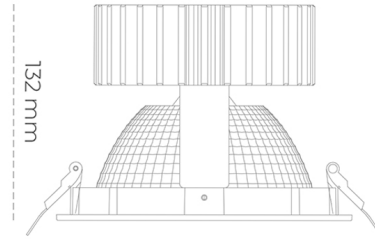

DOWNLIGHT SHERIFF 2 930 31W 70° WHITE PREMIUM WHITE ON/OFF

Kod produktu: N205-K0003-HE930-HA-###-ZC03_800-##-###

LED	COB
Barwa światła	3000 [K] PREMIUM WHITE
CRI	90
Strumień led chip	3911 [lm]
Strumień światła z oprawy	3128 [lm]
Zasilanie systemu	31 [W]
Wydajność oprawy oświetleniowej	101 [lm/W]
Kąt świecenia	36°
Sterowanie	ON/OFF
MacAdam	3 SDCM

Downlight LED

Oprawa typu downlight przeznaczona do montażu w sufitach podwieszanych. Obudowa oprawy wykonana ze stopów aluminium. Posiada szklaną przesłonę. Dostępna w kolorze białym, czarnym oraz na zamówienie istnieje możliwość lakierowania na dowolny kolor z palety RAL. Dostępny odbłyśnik o kącie 70 stopni. Maksymalna moc lampy to 37W.

OPRAWA

Waga	1,1 [kg]
Ochronność IP , IK , klasa	IP 20, IK 3,
Kolor oprawy	WHITE
Rodzaj przesłony	Glass
Napięcie zasilania	220-240V 50-60Hz

Uwaga: Wszystkie dane są wartościami typowymi. Tolerancja pomiarów +/-10%. Funkcje systemu mogą ulec zmianie wraz z ulepszeniami produktu ze względu na postęp techniczny.