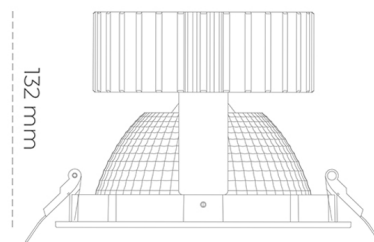

DOWNLIGHT SHERIFF 2 942 23W 70° WHITE MEAT WHITE ON/OFF

LED	COB
Barwa światła	4200 [K] MEAT WHITE
CRI	90
Strumień led chip	2340 [lm]
Strumień światła z oprawy	1872 [lm]
Zasilanie systemu	23 [W]
Wydajność oprawy oświetleniowej	81 [lm/W]
Kąt świecenia	36°
Sterowanie	ON/OFF
MacAdam	3 SDCM

Downlight LED

Oprawa typu downlight przeznaczona do montażu w sufitach podwieszanych. Obudowa oprawy wykonana ze stopów aluminium. Posiada szklaną przesłonę. Dostępna w kolorze białym, czarnym oraz na zamówienie istnieje możliwość lakierowania na dowolny kolor z palety RAL. Dostępny odbłyśnik o kącie 70 stopni. Maksymalna moc lampy to 37W.

OPRAWA

Waga	1,1 [kg]
Ochronność IP , IK , klasa	IP 20, IK 3,
Kolor oprawy	WHITE
Rodzaj przesłony	Glass
Napięcie zasilania	220-240V 50-60Hz

Uwaga: Wszystkie dane są wartościami typowymi. Tolerancja pomiarów +/-10%. Funkcje systemu mogą ulec zmianie wraz z ulepszeniami produktu ze względu na postęp techniczny.

OPCJE

kolor oprawy do wyboru z palety RAL - na zapytanie, możliwość sterowania mocą świecenia za pomocą systemu CASAMBI / DALI / PHASE CUT

Wygenerowano: 29.06.2024

+48 32 388 80 00

www.cora.pl
cora@cora.pl

Ulica: Ignatza Hakuby 18
41-914 Bytom, Polska