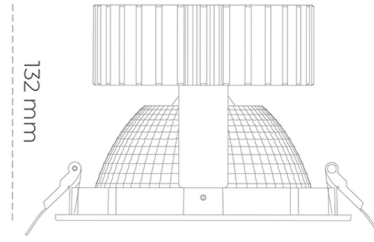

DOWNLIGHT SHERIFF 2 940 25W 70° WHITE HI EFFICIENT ON/OFF

LED	COB
Barwa światła	4000 [K] HI EFFICIENT
CRI	90
Strumień led chip	4090 [lm]
Strumień światła z oprawy	3272 [lm]
Zasilanie systemu	25 [W]
Wydajność oprawy oświetleniowej	131 [lm/W]
Kąt świecenia	36°
Sterowanie	ON/OFF
MacAdam	3 SDCM

Downlight LED

Oprawa typu downlight przeznaczona do montażu w sufitach podwieszanych. Obudowa oprawy wykonana ze stopów aluminium. Posiada szklaną przesłonę. Dostępna w kolorze białym, czarnym oraz na zamówienie istnieje możliwość lakierowania na dowolny kolor z palety RAL. Dostępny odbłyśnik o kącie 70 stopni. Maksymalna moc lampy to 37W.

OPRAWA

Waga	1,1 [kg]
Ochronność IP , IK , klasa	IP 20, IK 3,
Kolor oprawy	WHITE
Rodzaj przesłony	Glass
Napięcie zasilania	220-240V 50-60Hz

Uwaga: Wszystkie dane są wartościami typowymi. Tolerancja pomiarów +/-10%. Funkcje systemu mogą ulec zmianie wraz z ulepszeniami produktu ze względu na postęp techniczny.

OPCJE

kolor oprawy do wyboru z palety RAL - na zapytanie, możliwość sterowania mocą świecenia za pomocą systemu CASAMBI / DALI / PHASE CUT

Wygenerowano: 16.07.2024

+48 32 388 80 00

www.cora.pl
cora@cora.pl

Ulica: Ignatza Hakuby 18
41-914 Bytom, Polska