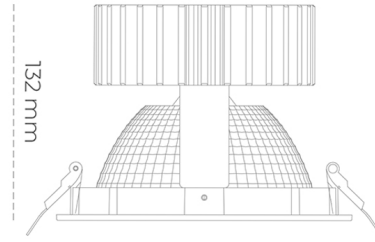

DOWNLIGHT SHERIFF 2 935 36W 70° WHITE HI EFFICIENT ON/OFF

LED	COB
Barwa światła	3500 [K] HI EFFICIENT
CRI	90
Strumień led chip	5518 [lm]
Strumień światła z oprawy	4414 [lm]
Zasilanie systemu	36 [W]
Wydajność oprawy oświetleniowej	123 [lm/W]
Kąt świecenia	36°
Sterowanie	ON/OFF
MacAdam	3 SDCM

Downlight LED

Oprawa typu downlight przeznaczona do montażu w sufitach podwieszanych. Obudowa oprawy wykonana ze stopów aluminium. Posiada szklaną przesłonę. Dostępna w kolorze białym, czarnym oraz na zamówienie istnieje możliwość lakierowania na dowolny kolor z palety RAL. Dostępny odbłyśnik o kącie 70 stopni. Maksymalna moc lampy to 37W.

OPRAWA

Waga	1,1 [kg]
Ochronność IP , IK , klasa	IP 20, IK 3,
Kolor oprawy	WHITE
Rodzaj przesłony	Glass
Napięcie zasilania	220-240V 50-60Hz

Uwaga: Wszystkie dane są wartościami typowymi. Tolerancja pomiarów +/-10%. Funkcje systemu mogą ulec zmianie wraz z ulepszeniami produktu ze względu na postęp techniczny.

OPCJE

kolor oprawy do wyboru z palety RAL - na zapytanie, możliwość sterowania mocą świecenia za pomocą systemu CASAMBI / DALI / PHASE CUT

Wygenerowano: 16.07.2024

+48 32 388 80 00

www.cora.pl
cora@cora.pl

Ulica: Ignatza Hakuby 18
41-914 Bytom, Polska