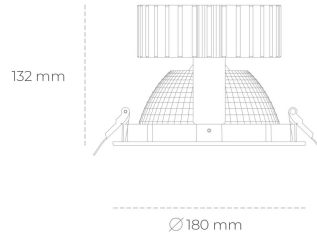

DOWNLIGHT SHERIFF 2 825 37W 70° BLACK BREAD ON/OFF

Kod produktu: N205-K0002-VF825-H8-###-ZC03_950-##-###

LED	COB
Barwa światła	2500 [K] BREAD
CRI	80
Strumień led chip	4299 [lm]
Strumień światła z oprawy	3439 [lm]
Zasilanie systemu	37 [W]
Wydajność oprawy oświetleniowej	93 [lm/W]
Kąt świecenia	36°
Sterowanie	ON/OFF
MacAdam	3 SDGM

Downlight LED

Oprawa typu downlight przeznaczona do montażu w sufitach podwieszanych. Obudowa oprawy wykonana ze stopów aluminium. Posiada szklaną przesłonę. Dostępna w kolorze białym, czarnym oraz na zamówienie istnieje możliwość lakierowania na dowolny kolor z palety RAL. Dostępny odbłyśnik o kącie 70 stopni. Maksymalna moc lampy to 37W.

OPRAWA

Waga	1.1 [kg]
Ochronność IP , IK , klasa	IP 20, IK 3,
Kolor oprawy	BLACK
Rodzaj przesłony	Glass
Napięcie zasilania	220-240V 50-60Hz

Uwaga: Wszystkie dane są wartościami typowymi. Tolerancja pomiarów +/-10%. Funkcje systemu mogą ulec zmianie wraz z ulepszeniami produktu ze względu na postęp techniczny.