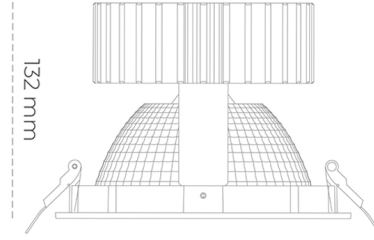

DOWNLIGHT SHERIFF 2 825 19W 70° BLACK BREAD ON/OFF

LED	COB
Barwa światła	2500 [K] BREAD
CRI	80
Strumień led chip	2340 [lm]
Strumień światła z oprawy	1872 [lm]
Zasilanie systemu	19 [W]
Wydajność oprawy oświetleniowej	99 [lm/W]
Kąt świecenia	36°
Sterowanie	ON/OFF
MacAdam	3 SDCM

Downlight LED

Oprawa typu downlight przeznaczona do montażu w sufitach podwieszanych. Obudowa oprawy wykonana ze stopów aluminium. Posiada szklaną przesłonę. Dostępna w kolorze białym, czarnym oraz na zamówienie istnieje możliwość lakierowania na dowolny kolor z palety RAL. Dostępny odbłyśnik o kącie 70 stopni. Maksymalna moc lampy to 37W.

OPRAWA

Waga	1,1 [kg]
Ochronność IP , IK , klasa	IP 20, IK 3,
Kolor oprawy	BLACK
Rodzaj przesłony	Glass
Napięcie zasilania	220-240V 50-60Hz

Uwaga: Wszystkie dane są wartościami typowymi. Tolerancja pomiarów +/-10%. Funkcje systemu mogą ulec zmianie wraz z ulepszeniami produktu ze względu na postęp techniczny.

OPCJE

kolor oprawy do wyboru z palety RAL - na zapytanie, możliwość sterowania mocą świecenia za pomocą systemu CASAMBI / DALI / PHASE CUT

Wygenerowano: 16.07.2024

+48 32 388 80 00

www.cora.pl
cora@cora.pl

Ulica: Ignatza Hakuby 18
41-914 Bytom, Polska