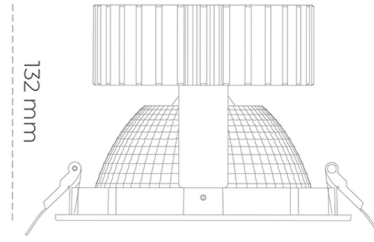

DOWNLIGHT SHERIFF 2 820 19W 70° BLACK MEAT PINK ON/OFF

LED	COB
Barwa światła	2000 [K] MEAT PINK
CRI	80
Strumień led chip	1741 [lm]
Strumień światła z oprawy	1392 [lm]
Zasilanie systemu	19 [W]
Wydajność oprawy oświetleniowej	73 [lm/W]
Kąt świecenia	36°
Sterowanie	ON/OFF
MacAdam	3 SDCM

Downlight LED

Oprawa typu downlight przeznaczona do montażu w sufitach podwieszanych. Obudowa oprawy wykonana ze stopów aluminium. Posiada szklaną przesłonę. Dostępna w kolorze białym, czarnym oraz na zamówienie istnieje możliwość lakierowania na dowolny kolor z palety RAL. Dostępny odbłyśnik o kącie 70 stopni. Maksymalna moc lampy to 37W.

OPRAWA

Waga	1,1 [kg]
Ochronność IP , IK , klasa	IP 20, IK 3,
Kolor oprawy	BLACK
Rodzaj przesłony	Glass
Napięcie zasilania	220-240V 50-60Hz

Uwaga: Wszystkie dane są wartościami typowymi. Tolerancja pomiarów +/-10%. Funkcje systemu mogą ulec zmianie wraz z ulepszeniami produktu ze względu na postęp techniczny.

OPCJE

kolor oprawy do wyboru z palety RAL - na zapytanie, możliwość sterowania mocą świecenia za pomocą systemu CASAMBI / DALI / PHASE CUT

Wygenerowano: 16.07.2024

+48 32 388 80 00

www.cora.pl
cora@cora.pl

Ulica: Ignatza Hakuby 18
41-914 Bytom, Polska