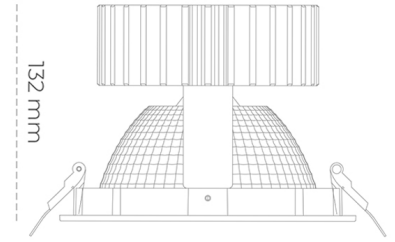

DOWNLIGHT SHERIFF 2 940 35W 70° BLACK | ON/OFF

LED	COB
Barwa światła	4000 [K] |
CRI	90
Strumień led chip	4350 [lm]
Strumień światła z oprawy	3480 [lm]
Zasilanie systemu	35 [W]
Wydajność oprawy oświetleniowej	99 [lm/W]
Kąt świecenia	ON/OFF
Sterowanie	3 SDCM
MacAdam	

Downlight LED

Oprawa typu downlight przeznaczona do montażu w sufitach podwieszanych. Obudowa oprawy wykonana ze stopów aluminium. Posiada szklaną przesłonę. Dostępna w kolorze białym, czarnym oraz na zamówienie istnieje możliwość lakierowania na dowolny kolor z palety RAL. Dostępny odbłyśnik o kącie 70 stopni. Maksymalna moc lampy to 37W.

OPRAWA

Waga	1,1 [kg]
Ochronność IP , IK , klasa	IP 20, IK 3,
Kolor oprawy	WHITE
Rodzaj przesłony	Glass
Napięcie zasilania	220-240V 50-60Hz

Uwaga: Wszystkie dane są wartościami typowymi. Tolerancja pomiarów +/-10%. Funkcje systemu mogą ulec zmianie wraz z ulepszeniami produktu ze względu na postęp techniczny.

OPCJE

kolor oprawy do wyboru z palety RAL - na zapytanie, możliwość sterowania mocą świecenia za pomocą systemu CASAMBI / DALI / PHASE CUT

Wygenerowano: 17.09.2024